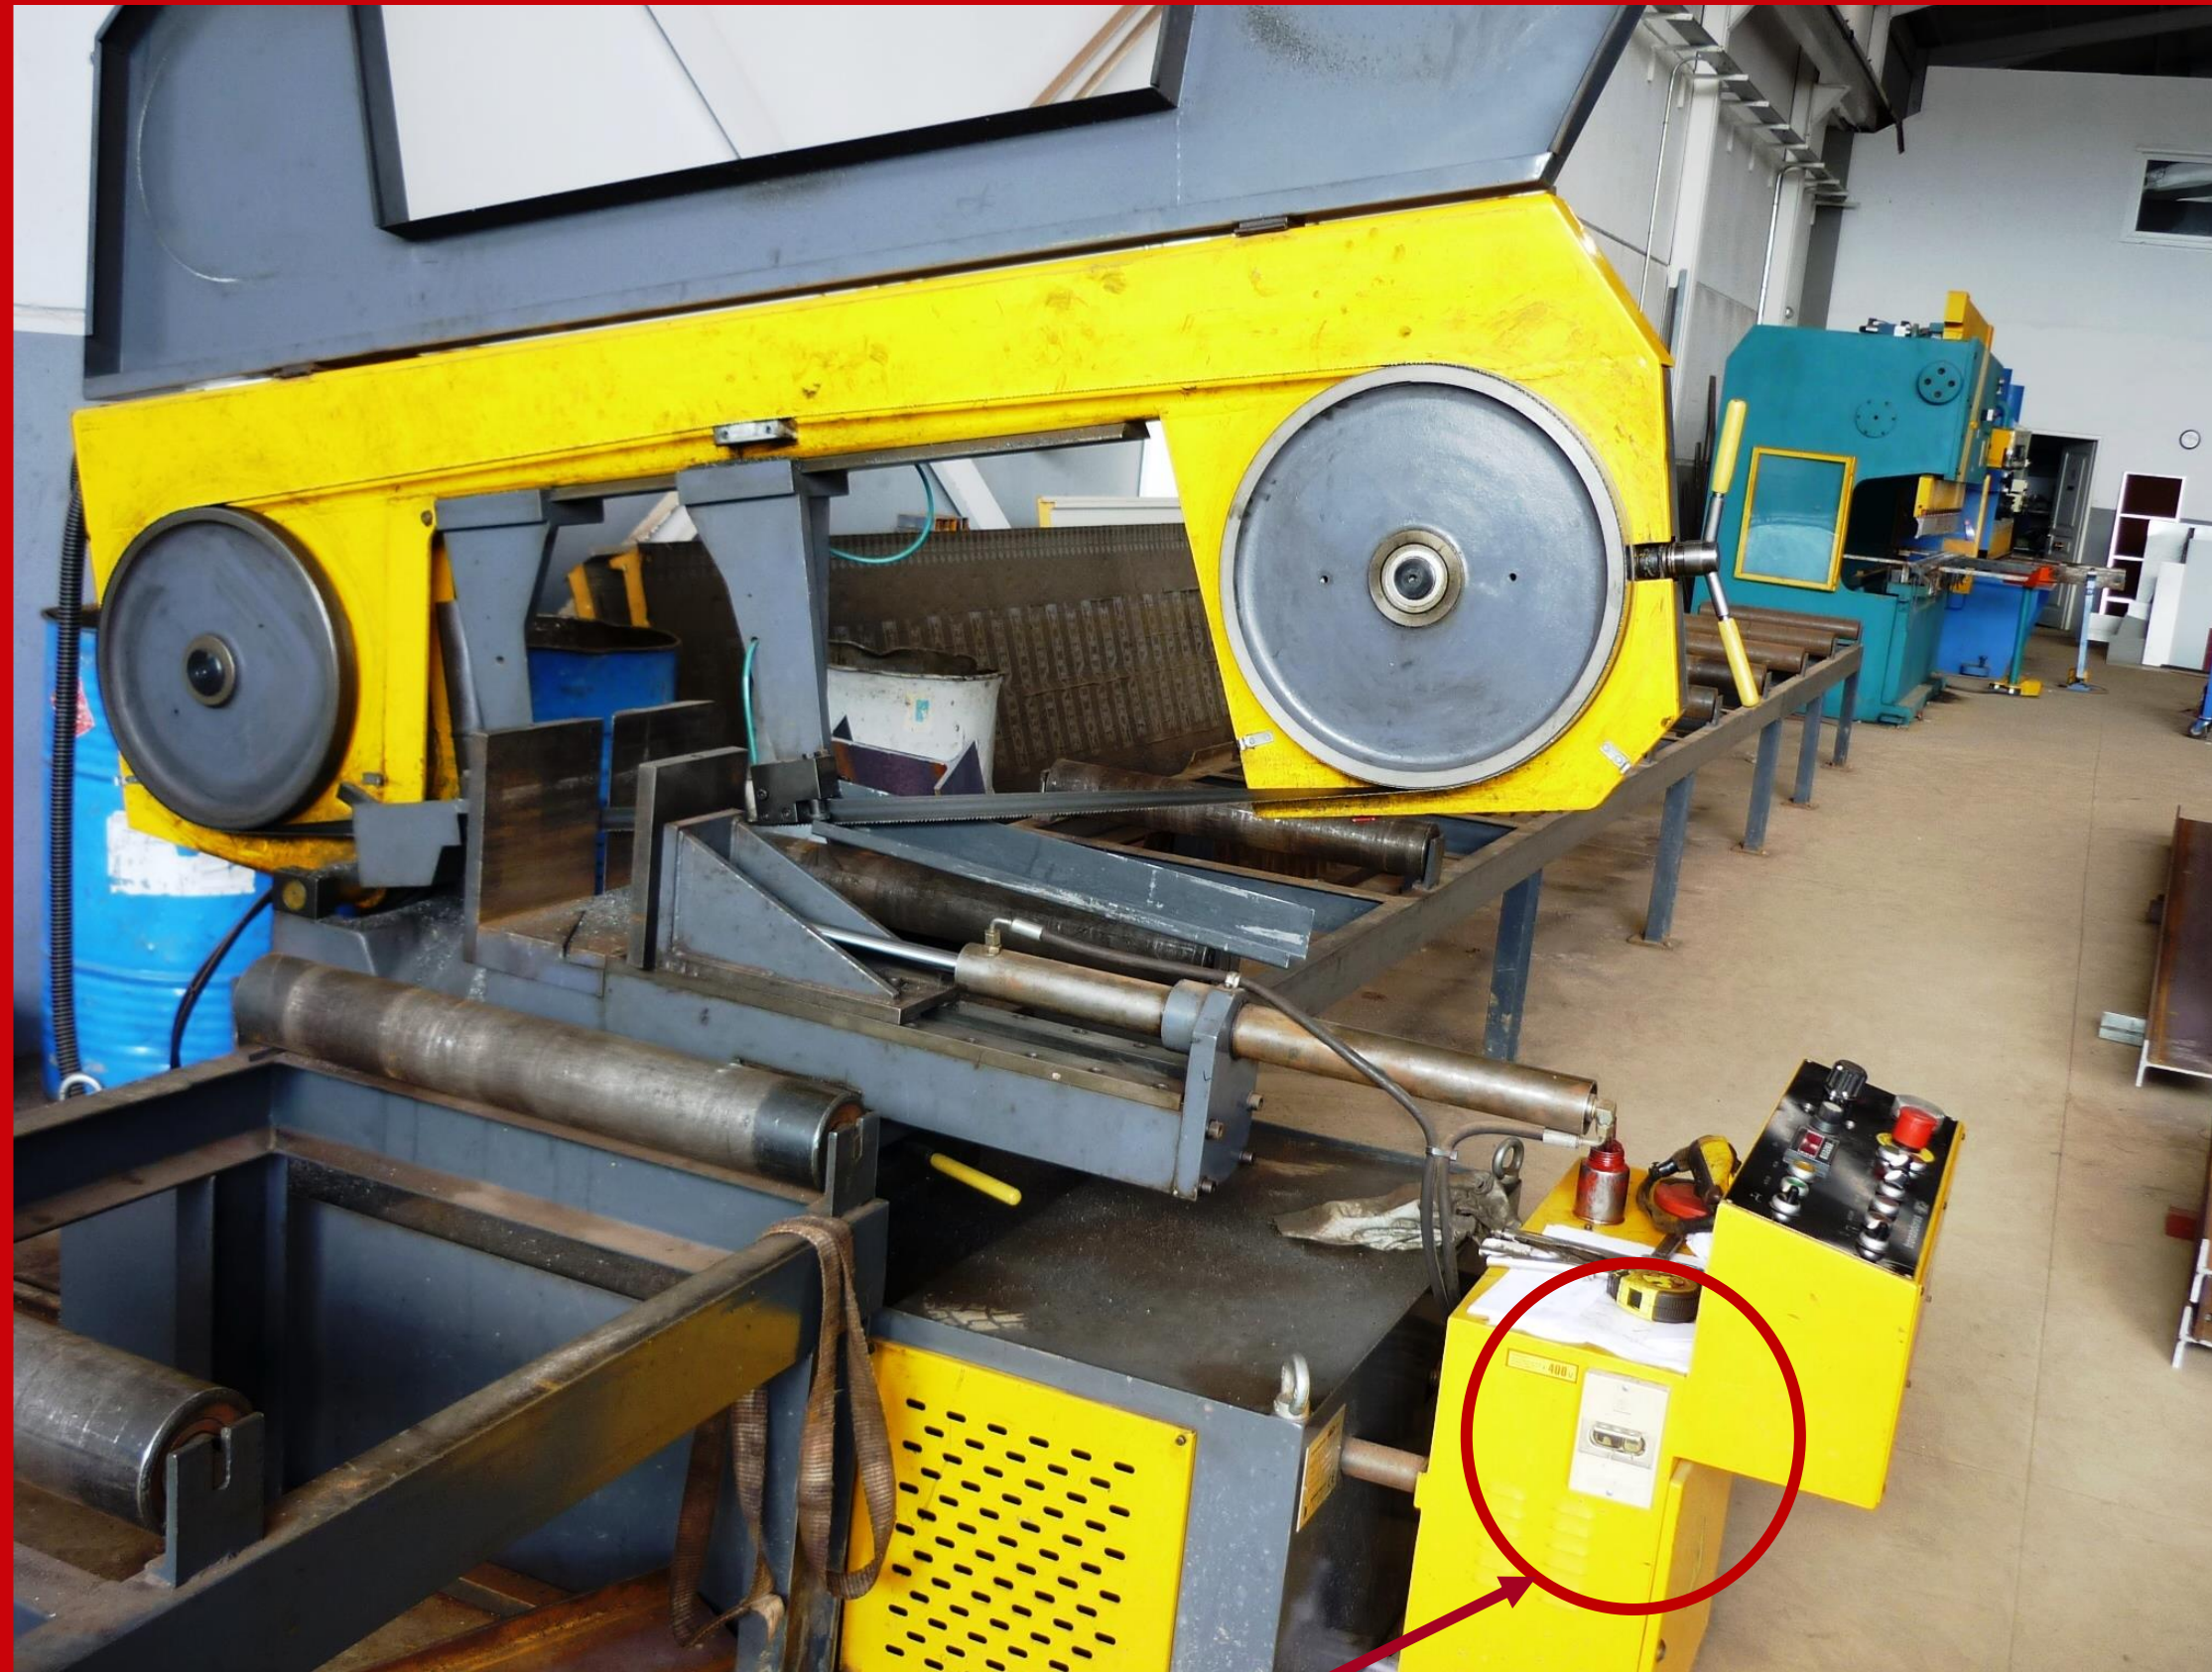

Evita los accidentes

**En zona clasificada ATEX**

Revisa el marcado de los equipos ATEX

68307 Mannheim, Germany    www.pepperl-fuchs.com  
Terminal Junction Box  
**GL511.T-C0997**  
Part-No.: 227946-100018  
U<sub>max</sub>: 550V  
P<sub>max</sub>: 9,4W  
IP 66  
CE 0102  
4 888 884  
8 198 546  
**WARNING!**  
DO NOT OPEN WHEN AN EXPLOSIVE DUST ATMOSPHERE IS PRESENT  
DO NOT OPEN WHEN ENERGIZED    2015/11    Made in Germany

Ex II 2 G  
II 2 D    SIRA 99 ATEX 3200X  
Ex e IIC T6 Gb  
Ex tb IIIC T80°C Db  
Ta = -40°C to +40°C  
Ex e IIC T5 Gb  
Ex tb IIIC T95°C Db  
Ta = -40°C to +55°C